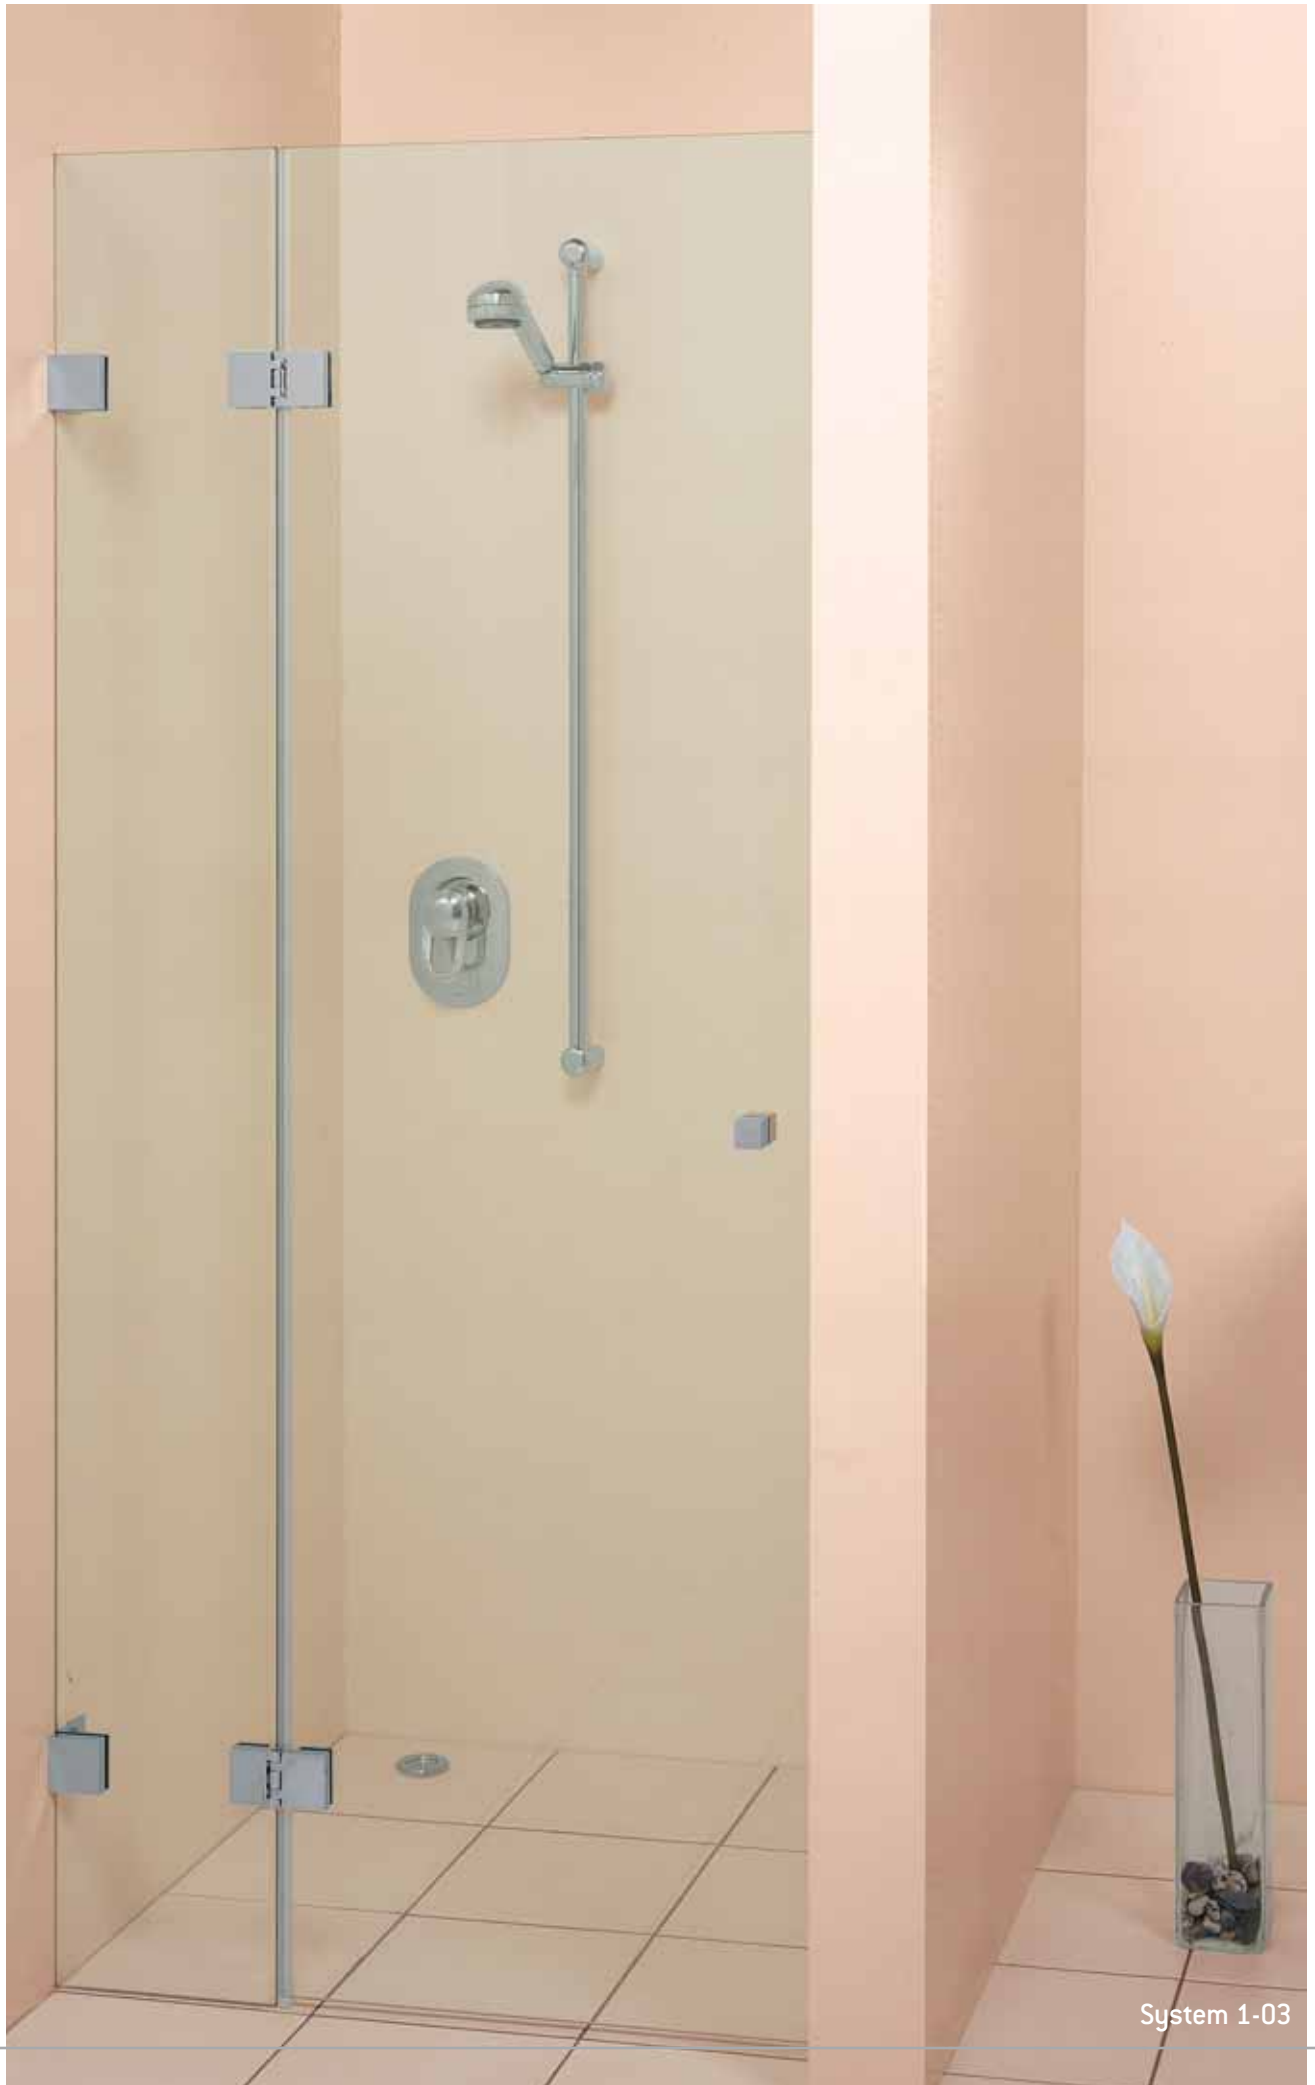

## *Cubic elegance*

Straight forms, cubic design, and smart function: these are features of a timeless and modern construction.

Duschtürband Glas - Wand  
Shower door hinge glass - wall

Duschtürband Glas - Glas  
Shower door hinge glass - glass

**Stufenlose Einstellbarkeit**

**Weit über die DIN Norm getestet**

***Finest materials: solid brass, bright chrome (no zinc die casting!)***

***Glass holes instead of cutouts***

***Bypass seal system***

***Full adjustability***

System 5-01

*Wie guter Wein: höchste Qualität*

Unsere Beschläge sind weit über der DIN-Norm getestet.  
Sind andere Beschläge überhaupt getestet?

*Like good wine: highest quality*

Our hinges are tested far above the German quality norm.  
Are other hinges tested at all?

System 6-21

*Die Schokoladenseite: stufenlose Einstellbarkeit*

Der Montage-Genuss für den Fachmann.

*The sweet secret: full adjustability*

Easiest fitting for the installer.

Wie der Milchschaum auf dem Kaffee...