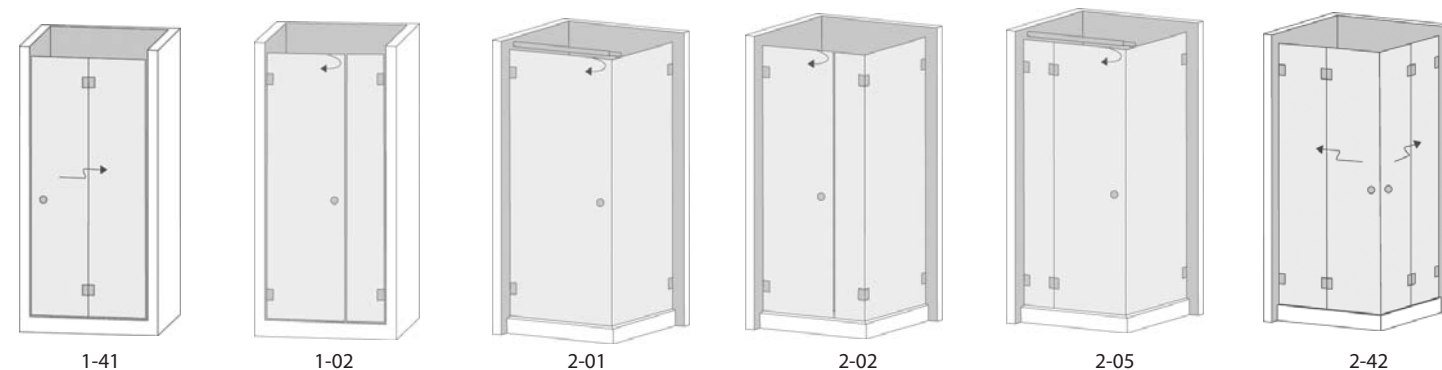

VERFEINERN SIE DAS WELLNESS-ERLEBNIS MIT ORIGINAL ZUBEHÖR
REFINE THE WELLNESS EXPERIENCE WITH ORIGINAL ACCESSORIES