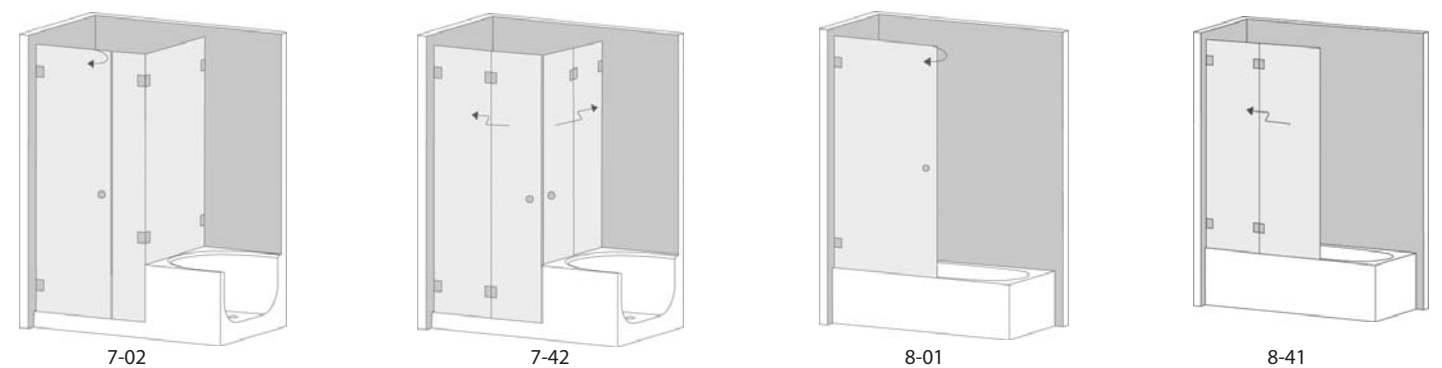

Aus der Vielzahl an möglichen Einbausituationen hier eine kleine Auswahl.
Some examples of a wide range of installation possibilities.