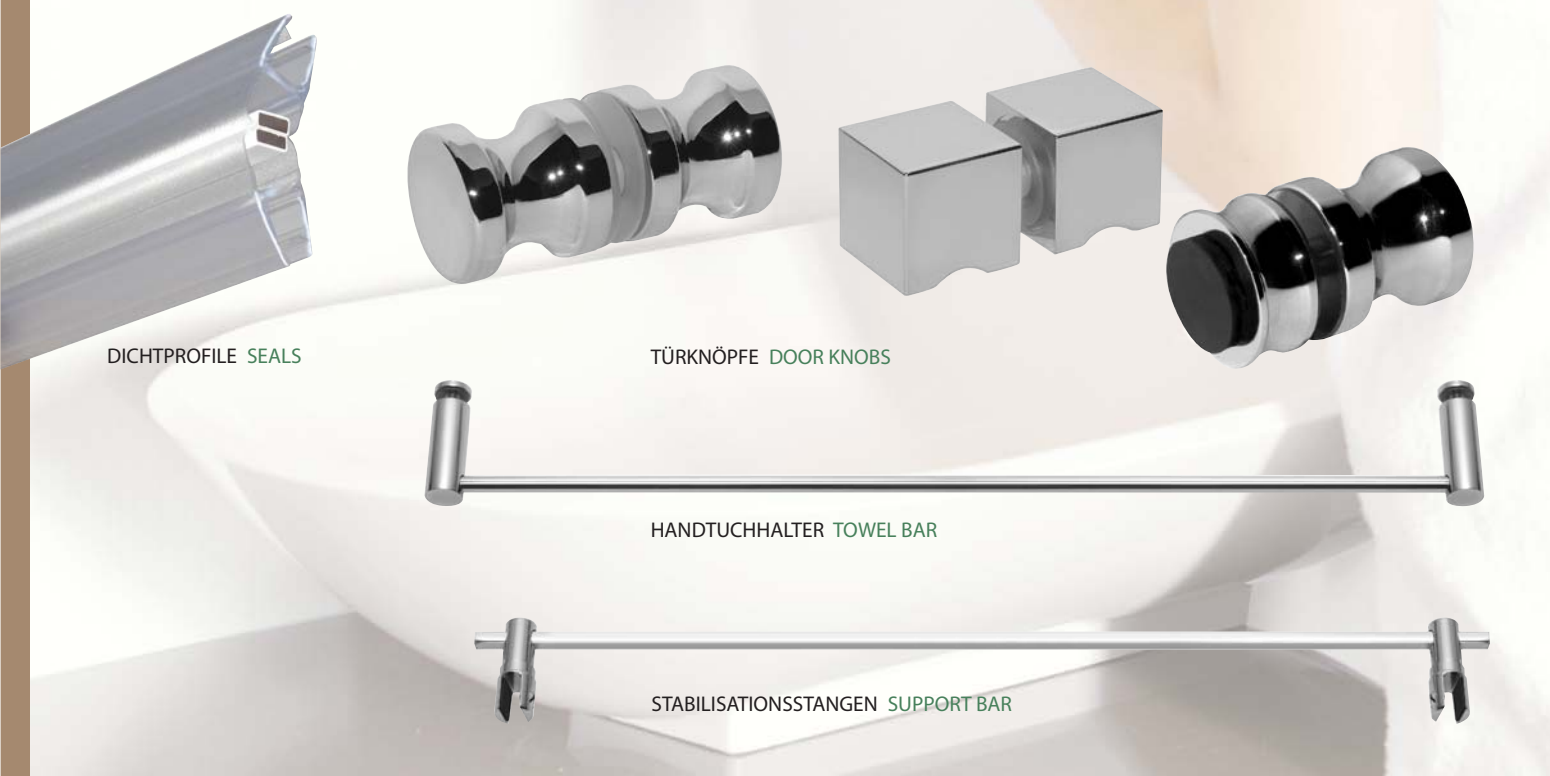

## WELLNESS

DUSCHTÜRBÄNDER *SHOWER DOOR HINGES*

Alle Beschläge aus edlem Messing  
*All hinges are made of fine brass*

neues System  
zum Patent angemeldet  
*new system*  
Patent pending

## WELLNESS PREMIUM

DUSCHTÜRBÄNDER *SHOWER DOOR HINGES*

Jetzt mit stufenlos einstellbarem Nullpunkt  
*Now available with full adjustability*

WELLNESS SYSTEM 5-01

WELLNESS SYSTEM 6-01

ENTSPANNUNG  
RECREATION

WIRD ZUM ERLEBNIS  
BECOMES AN EXPERIENCE

SCHAFFEN SIE SICH FREIRÄUME  
FEEL FREE

VERFEINERN SIE DAS WELLNESS-ERLEBNIS MIT ORIGINAL ZUBEHÖR  
 REFINE THE WELLNESS EXPERIENCE WITH ORIGINAL ACCESSORIES

Aus der Vielzahl an möglichen Einbausituationen hier eine kleine Auswahl.  
*Some examples of a wide range of installation possibilities.*

WELLNESS PREMIUM SYSTEM 2-42